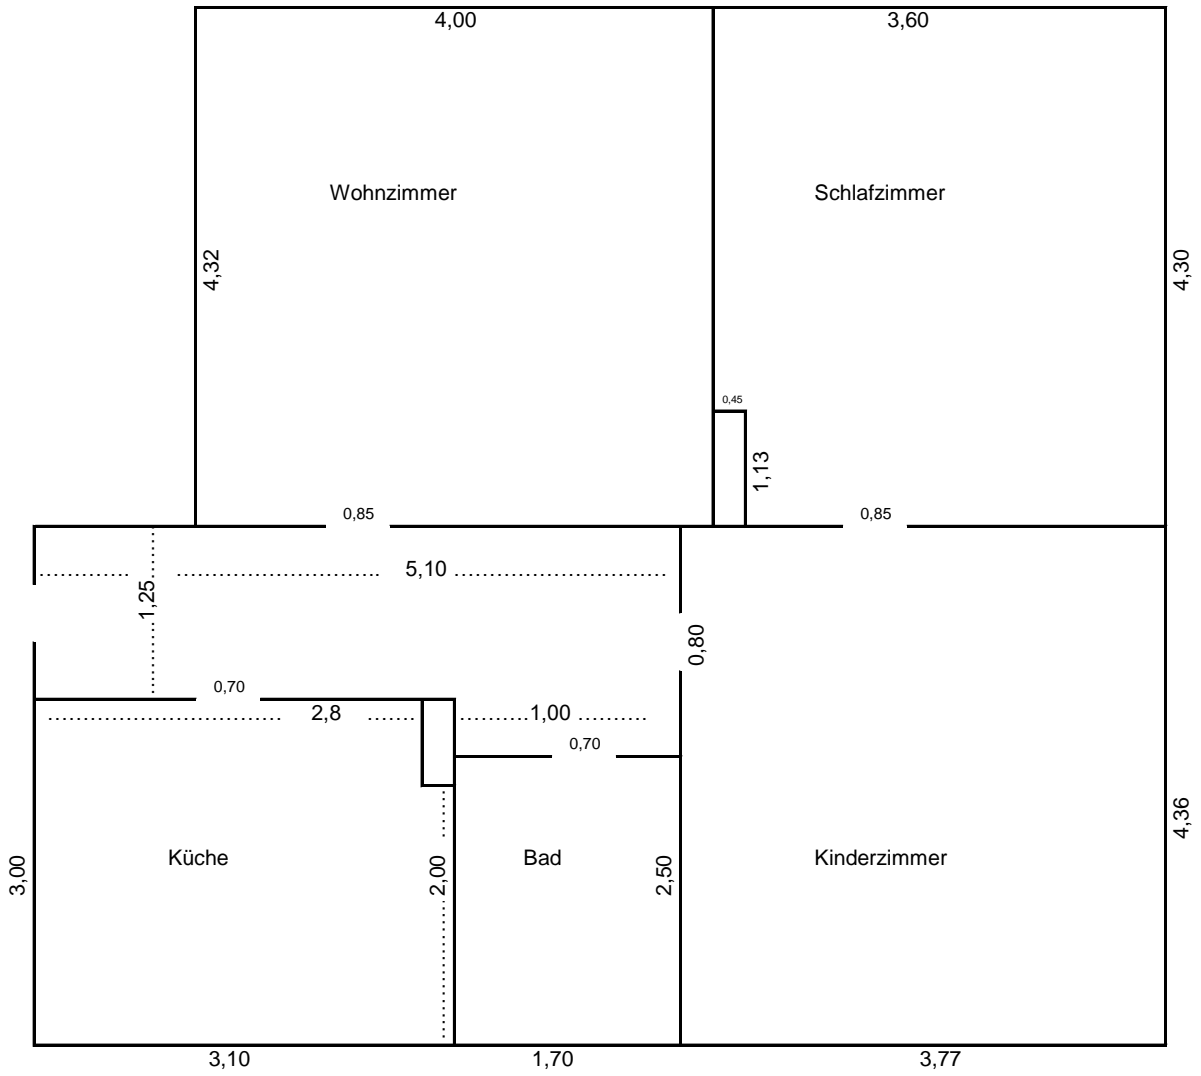

Wohnungsgrundriss

Wohnung: **Querweg 8**
EG rechts

68,00 m²

| | | | |
|--------------|------|------|-------|
| Wohnzimmer | 4,00 | 4,32 | 17,28 |
| Schlafzimmer | 3,60 | 4,30 | 15,48 |
| | 1,13 | 0,45 | -0,51 |
| Kinderz | 4,36 | 3,77 | 16,44 |
| Küche | 3,10 | 3,00 | 9,3 |
| | 0,3 | 1 | -0,3 |
| Bad | 2,50 | 1,70 | 4,25 |
| Flur | 5,1 | 1,25 | 6,375 |
| | | | 68,3 |